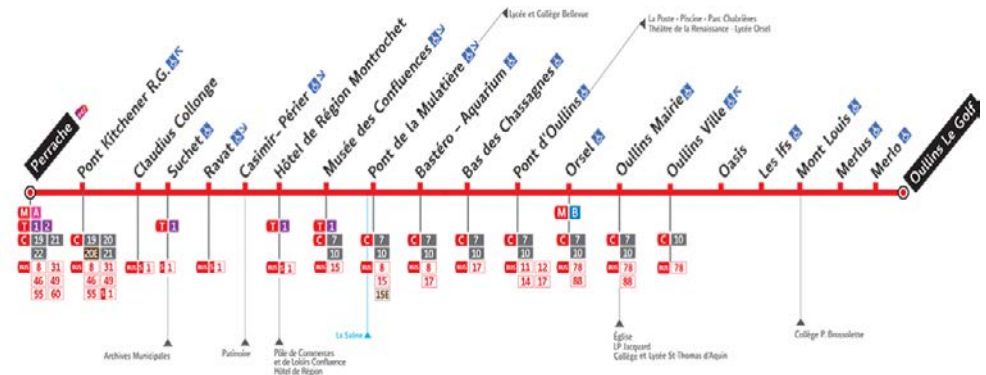

LOGISTIQUE

L'Hôtel de Région Montrochet, siège de la région Auvergne-Rhône-Alpes, est situé au cœur de la Confluence.

1 esplanade François Mitterrand
• Lyon • 69269

TRANSPORTS

Latitude : 45.740657
Longitude : 4.819083

En bus :

Depuis la gare de Lyon Perrache : Bus n°63 / arrêt « Hôtel de Région Montrochet ».

Premier bus : 5h30 du lundi au samedi

Dernier départ : 0h00 du lundi au dimanche

Depuis la gare St-Paul : Bus S1 / arrêt « Hôtel de Région Montrochet ».
 Premier bus : 7h00 du lundi 12 février 2018 au dimanche
 Dernier départ : 20h30 du lundi au dimanche

En Tramway :

Depuis la gare de Lyon Part-Dieu : Tramway T1
 Arrêt « Hôtel de Région-Montrochet »

A partir de la gare Lyon - Perrache : Environ 12 minutes à pied.

A partir de l'aéroport Lyon Saint-exupéry:

. Prendre le **Flixbus**, direction « Clermont-Ferrand » jusqu'à l'arrêt « Lyon Perrache ». Puis marcher jusqu'à l'Hôtel de Région – Montrochet.

Tarif : à partir de **10€ le trajet**

Temps du trajet : **environ 1 heure.**