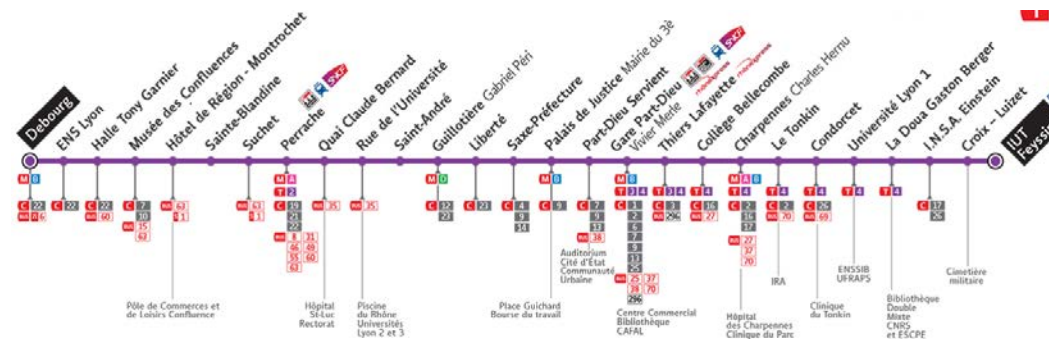

LOGISTIQUE

L'Hôtel de Région Montrochet, siège de la région Auvergne-Rhône-Alpes, est situé au cœur de la Confluence.

1 esplanade François Mitterrand
• Lyon • 69269

TRANSPORTS

Latitude : 45.740657
Longitude : 4.819083

En bus :

Depuis la gare de Lyon Perrache : Bus n°63 / arrêt « Hôtel de Région Montrochet ».

Premier bus : 5h30 du lundi au samedi

Dernier départ : 0h00 du lundi au dimanche

Depuis la gare St-Paul : Bus S1 / arrêt « Hôtel de Région Montrochet ».
 Premier bus : 7h00 du lundi 12 février 2018 au dimanche
 Dernier départ : 20h30 du lundi au dimanche

En Tramway :

Depuis la gare de Lyon Part-Dieu : Tramway T1
 Arrêt « Hôtel de Région-Montrochet »

A partir de la gare Lyon - Perrache : Environ 12 minutes à pied.

A partir de l'aéroport Lyon Saint-exupéry:

. Prendre le **Flixbus**, direction « Clermont-Ferrand » jusqu'à l'arrêt « Lyon Perrache ». Puis marcher jusqu'à l'Hôtel de Région – Montrochet.

Tarif : à partir de **10€ le trajet**

Temps du trajet : **environ 1 heure.**