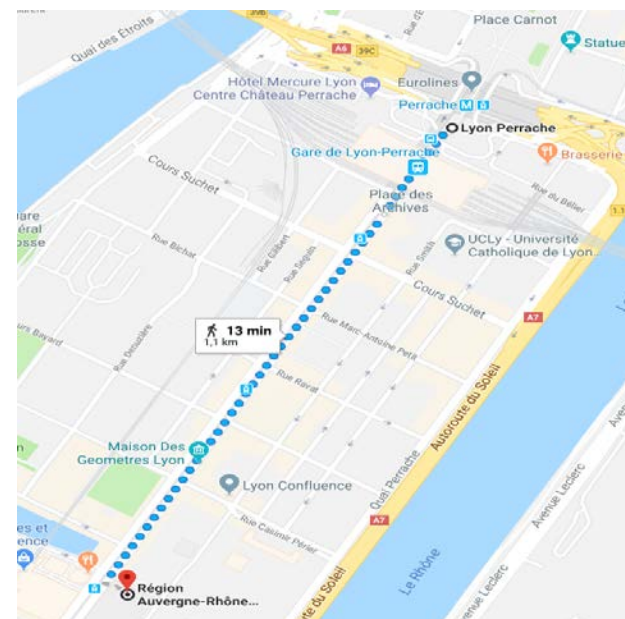

Depuis la gare St-Paul : Bus S1 / arrêt « Hôtel de Région Montrochet ».
Premier bus : 7h00 du lundi 12 février 2018 au dimanche
Dernier départ : 20h30 du lundi au dimanche

En Tramway :

Depuis la gare de Lyon Part-Dieu : Tramway T1
Arrêt « Hôtel de Région-Montrochet »

A partir de la gare Lyon - Perrache : Environ 12 minutes à pied.

A partir de l'aéroport Lyon Saint-exupéry:

. Prendre le **Flixbus**, direction « Clermont-Ferrand » jusqu'à l'arrêt « Lyon Perrache ». Puis marcher jusqu'à l'Hôtel de Région – Montrochet.

Tarif : à partir de **10€ le trajet**

Temps du trajet : **environ 1 heure.**

➔ Rechercher une ligne de bus sur <http://www.tcl.fr/>.

. Prendre la navette **Rhône Express** en direction de la gare Lyon Part-Dieu. Puis prendre le tramway T1 pour rejoindre « Hôtel de Région – Montrochet »

Tarif : environ **18€ le trajet**

Temps du trajet : environ **1 heure**

Retrouver toutes les informations sur <https://www.rhonexpress.fr>.